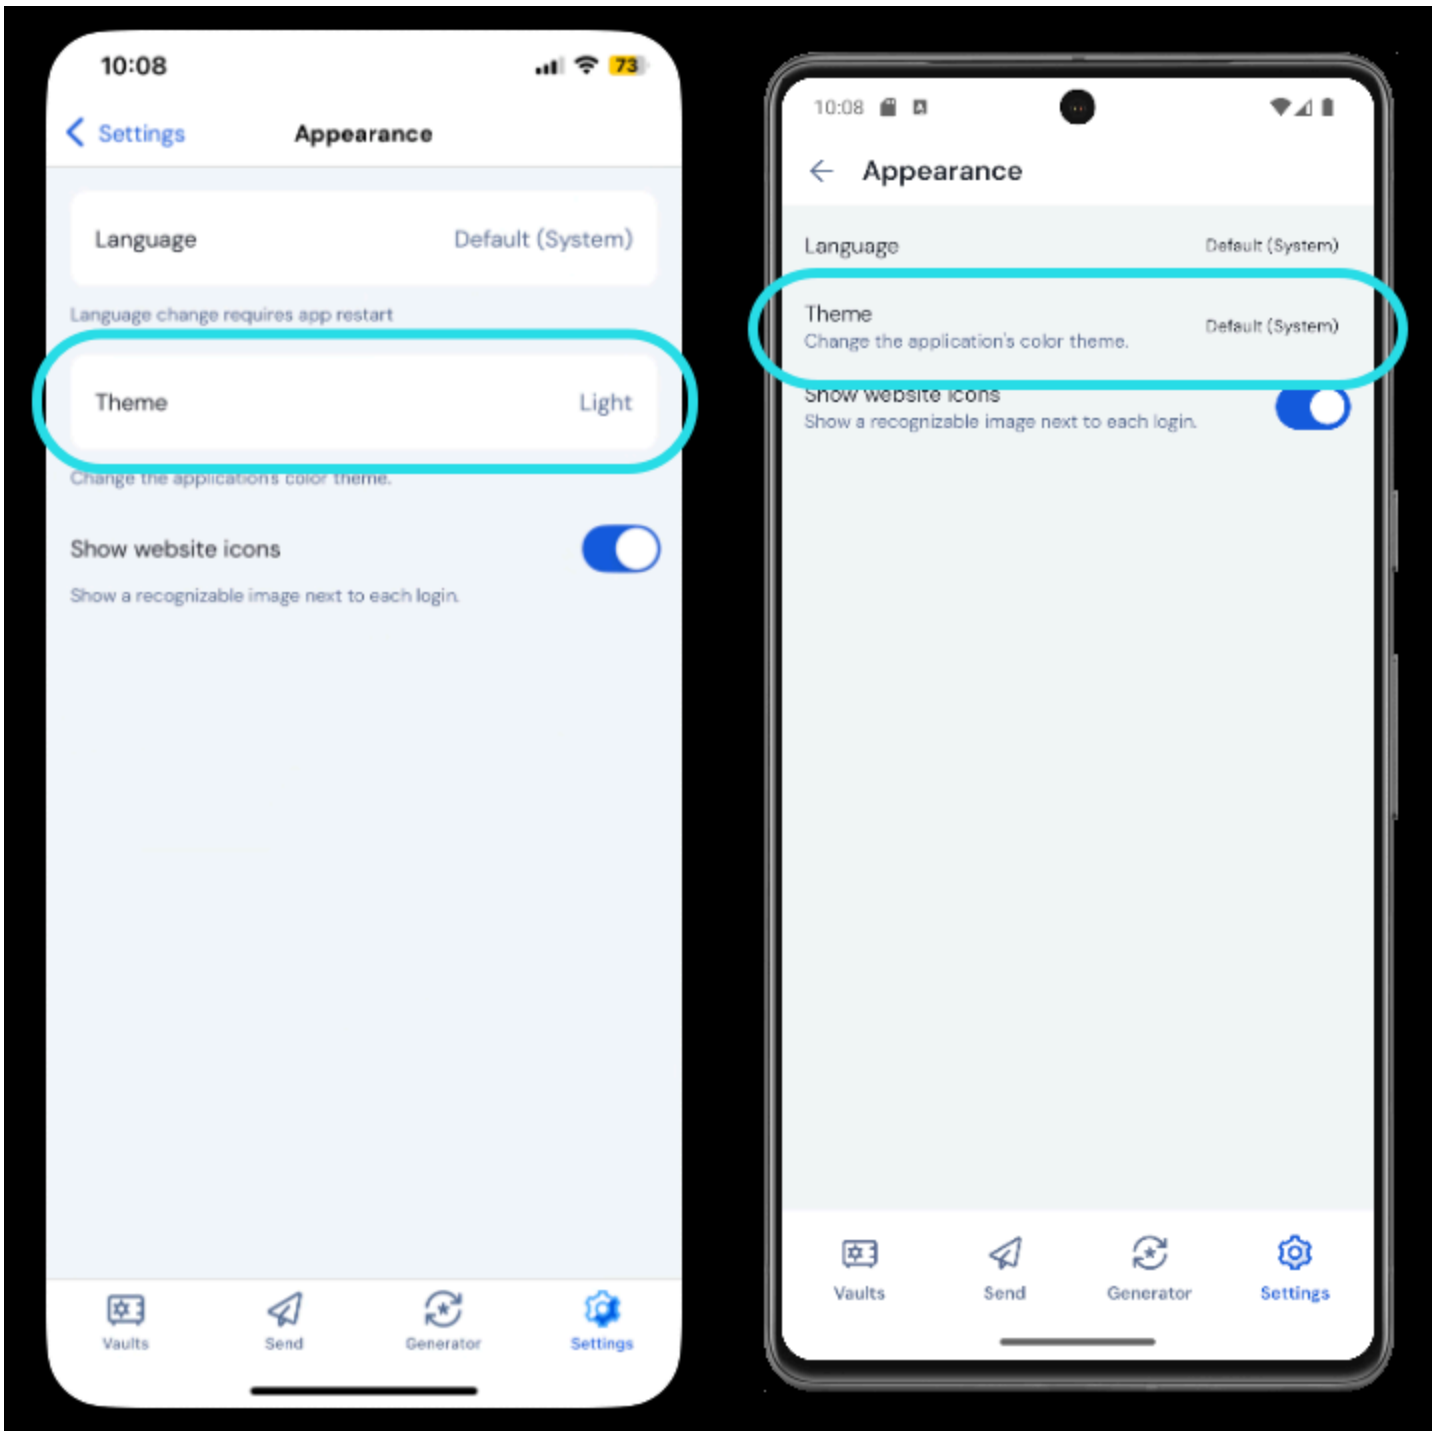

Cambiar Tema

⇒Escritorio

Para cambiar el tema de tu aplicación de escritorio:

1. Abra el panel de **Preferencias** de la aplicación de escritorio (en Windows, **Archivo** → **Ajustes**) (en macOS, **Bitwarden** → Preferencias).
2. Desplázate hasta la sección de **Ajustes de la Aplicación** y usa el menú desplegable de **Tema** para seleccionar tu tema favorito!

Cambiar Tema

💡 Tip

El tema se establece globalmente para todas las cuentas que han iniciado sesión en la aplicación de escritorio. [Más información.](#)

⇒ Móvil

Para cambiar el tema de tu aplicación móvil:

1. Abre la pestaña de Ajustes **de la aplicación móvil**.
2. Toca **Apariencia**.
3. ¡Toca la opción **Tema** para seleccionar tu tema favorito!

Cambiar Tema