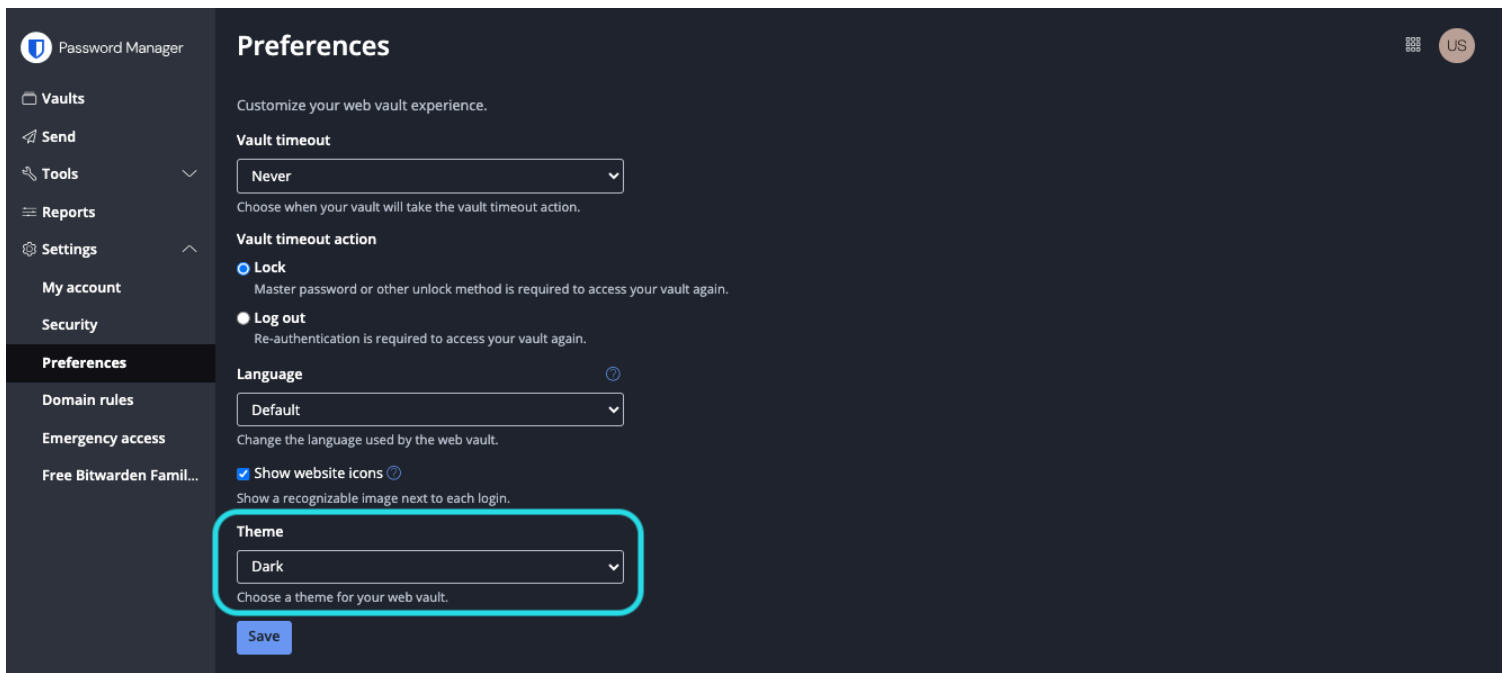

Log out
Re-authentication is required to access your vault again.

Language

Change the language used by the web vault.

Show website icons
Show a recognizable image next to each login.

Theme

Choose a theme for your web vault.

Save

Preferencias

2. Desde el menú desplegable de **Tema**, elige tu tema favorito y selecciona **Guardar**!

Preferencias modo oscuro

⇒ Extensión del navegador

Para cambiar el tema de tu extensión de navegador: