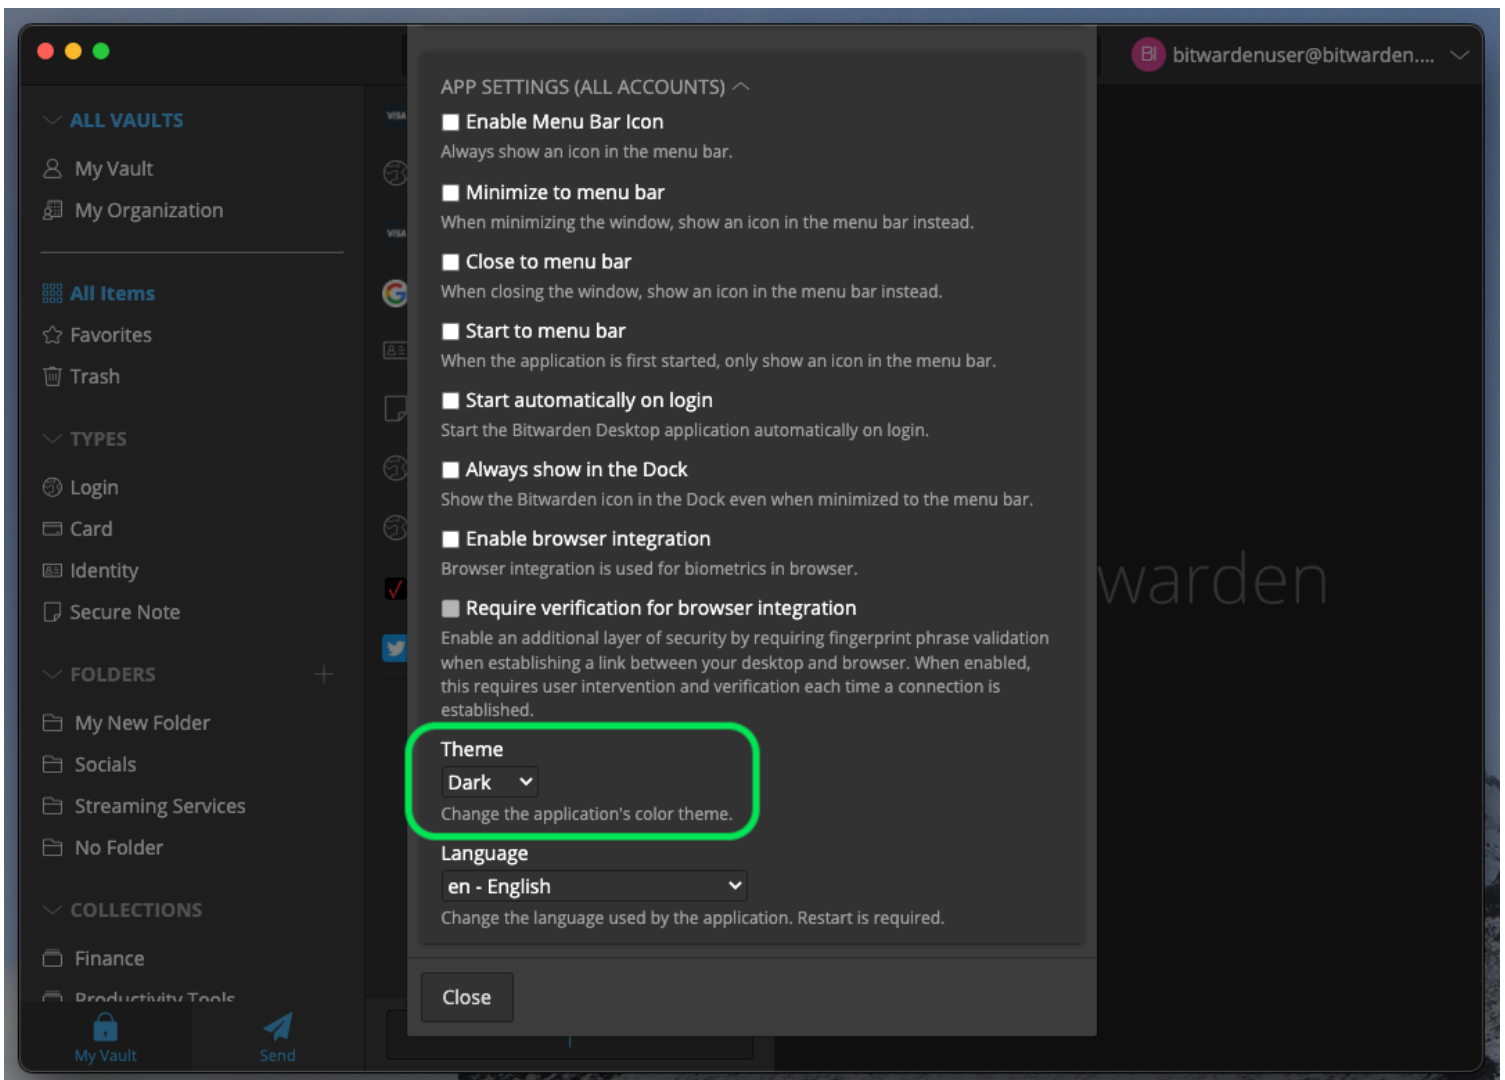

1. Abre la pestaña de Ajustes **de la extensión del navegador** .
2. Desplázate hasta la sección **Otro** y selecciona **Opciones**.
3. Desplázate hasta la sección **Display** y utiliza el menú desplegable **Theme** para seleccionar tu tema favorito!

Cambiar Tema

⇒Escritorio

Para cambiar el tema de tu aplicación de escritorio:

1. Abra el panel de **Preferencias** de la aplicación de escritorio (en Windows, **Archivo** → **Ajustes**) (en macOS, **Bitwarden** → Preferencias).
2. Desplázate hasta la sección de **Ajustes de la Aplicación** y usa el menú desplegable de **Tema** para seleccionar tu tema favorito!