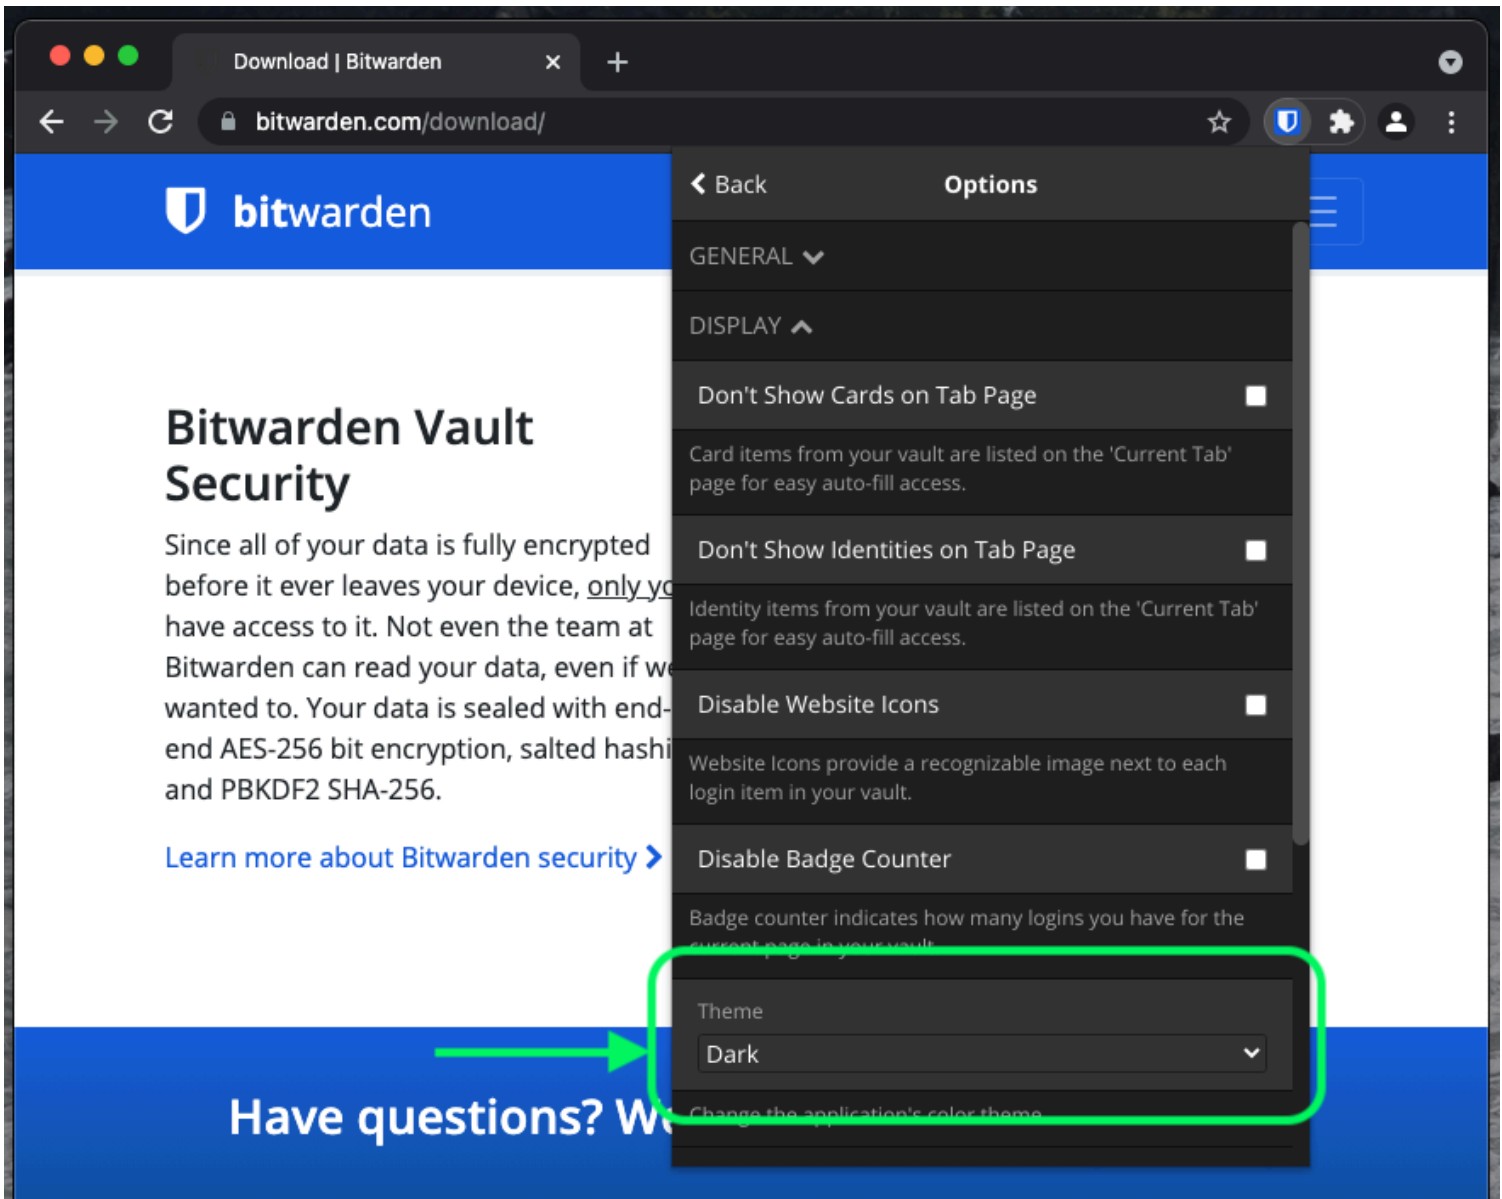

Log out
Re-authentication is required to access your vault again.

Language

Change the language used by the web vault.

Show website icons
Show a recognizable image next to each login.

Theme

Choose a theme for your web vault.

Save

Preferencias

2. Desde el menú desplegable de **Tema**, elige tu tema favorito y selecciona **Guardar**!

Preferencias modo oscuro

⇒ Extensión del navegador

Para cambiar el tema de tu extensión de navegador:

1. Abre la pestaña de Ajustes **de la extensión del navegador** .
2. Desplázate hasta la sección **Otro** y selecciona **Opciones**.
3. Desplázate hasta la sección **Display** y utiliza el menú desplegable **Theme** para seleccionar tu tema favorito!