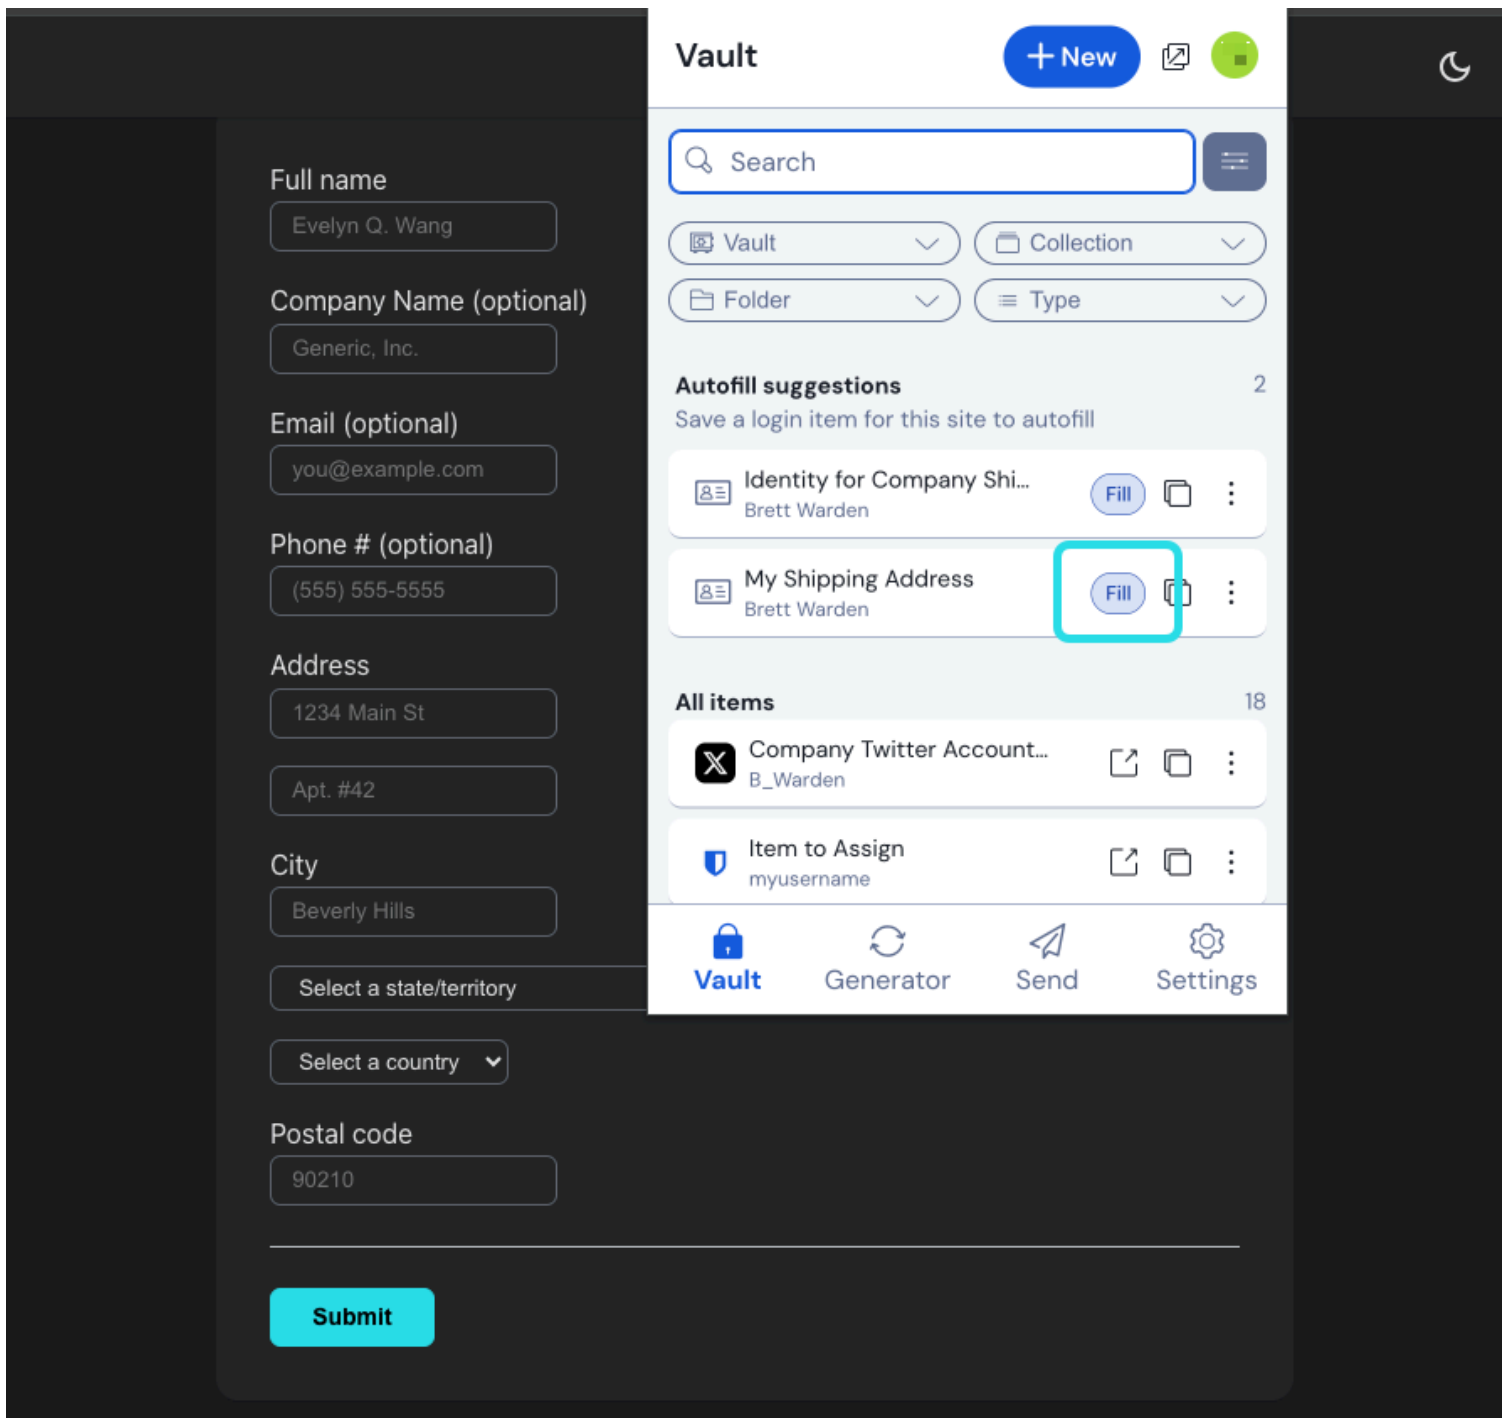

Autorrellenar una identidad

La extensión del navegador encontrará todos los campos de la página web que correspondan a información sobre la tarjeta o la identidad y los rellenará automáticamente.

Utilizar el menú contextual

Note

Actualmente no está disponible en la extensión del navegador Safari.