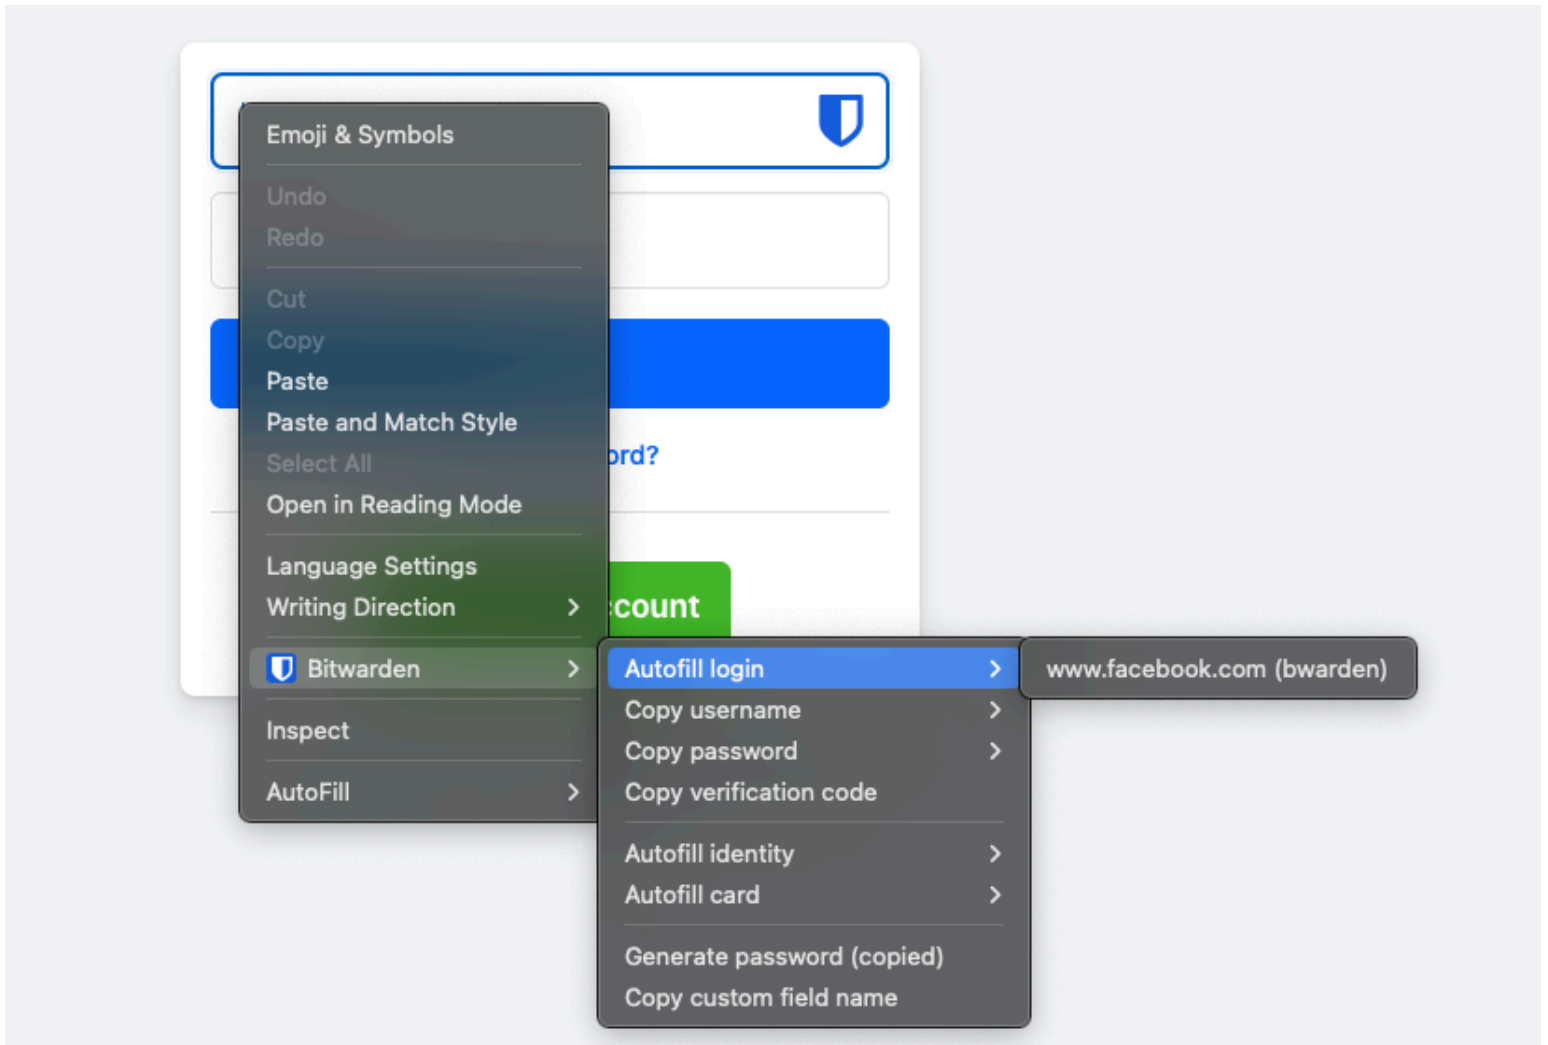

Uso de la vista de pestañas

Para autorellenar una tarjeta o identidad utilizando la vista de **pestañas** :

1. Abra la extensión del navegador para ver la vista  **Tab**.

A menos que haya [ocultado tarjetas y/o identidades de esta vista](#), sus tarjetas e identidades se mostrarán aquí junto con cualquier [inicio de sesión coincidente](#).

2. Seleccione la tarjeta o identidad que desea autorellenar:

Autorrellenar una identidad

La extensión del navegador encontrará todos los campos de la página web que correspondan a información sobre la tarjeta o la identidad y los rellenará automáticamente.

Utilizar el menú contextual

Note

Actualmente no está disponible en la extensión del navegador Safari.

Sin abrir la extensión de su navegador, puede autorrellenar tarjetas e identidades haciendo clic con el botón derecho en un campo de entrada y utilizando la opción **Bitwarden** → **Autorrellenar**. Si tu cámara está bloqueada cuando lo intentes, se abrirá una ventana pidiéndote que la desbloquee. Una vez desbloqueada, la extensión del navegador procederá automáticamente a autocompletar su información.